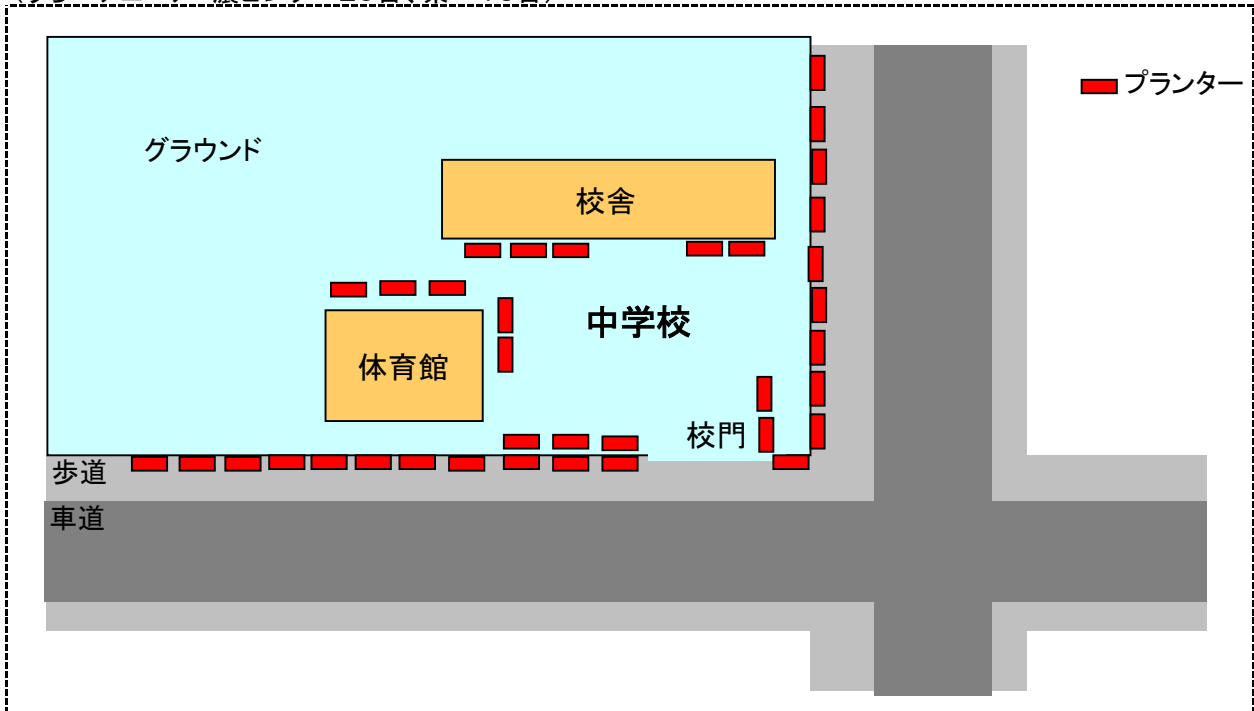

例2 花の寄せ植えプランターを36台、学校内と沿道に設置する
(うちペチュニア 濃ピンク×20台、紫×16台)